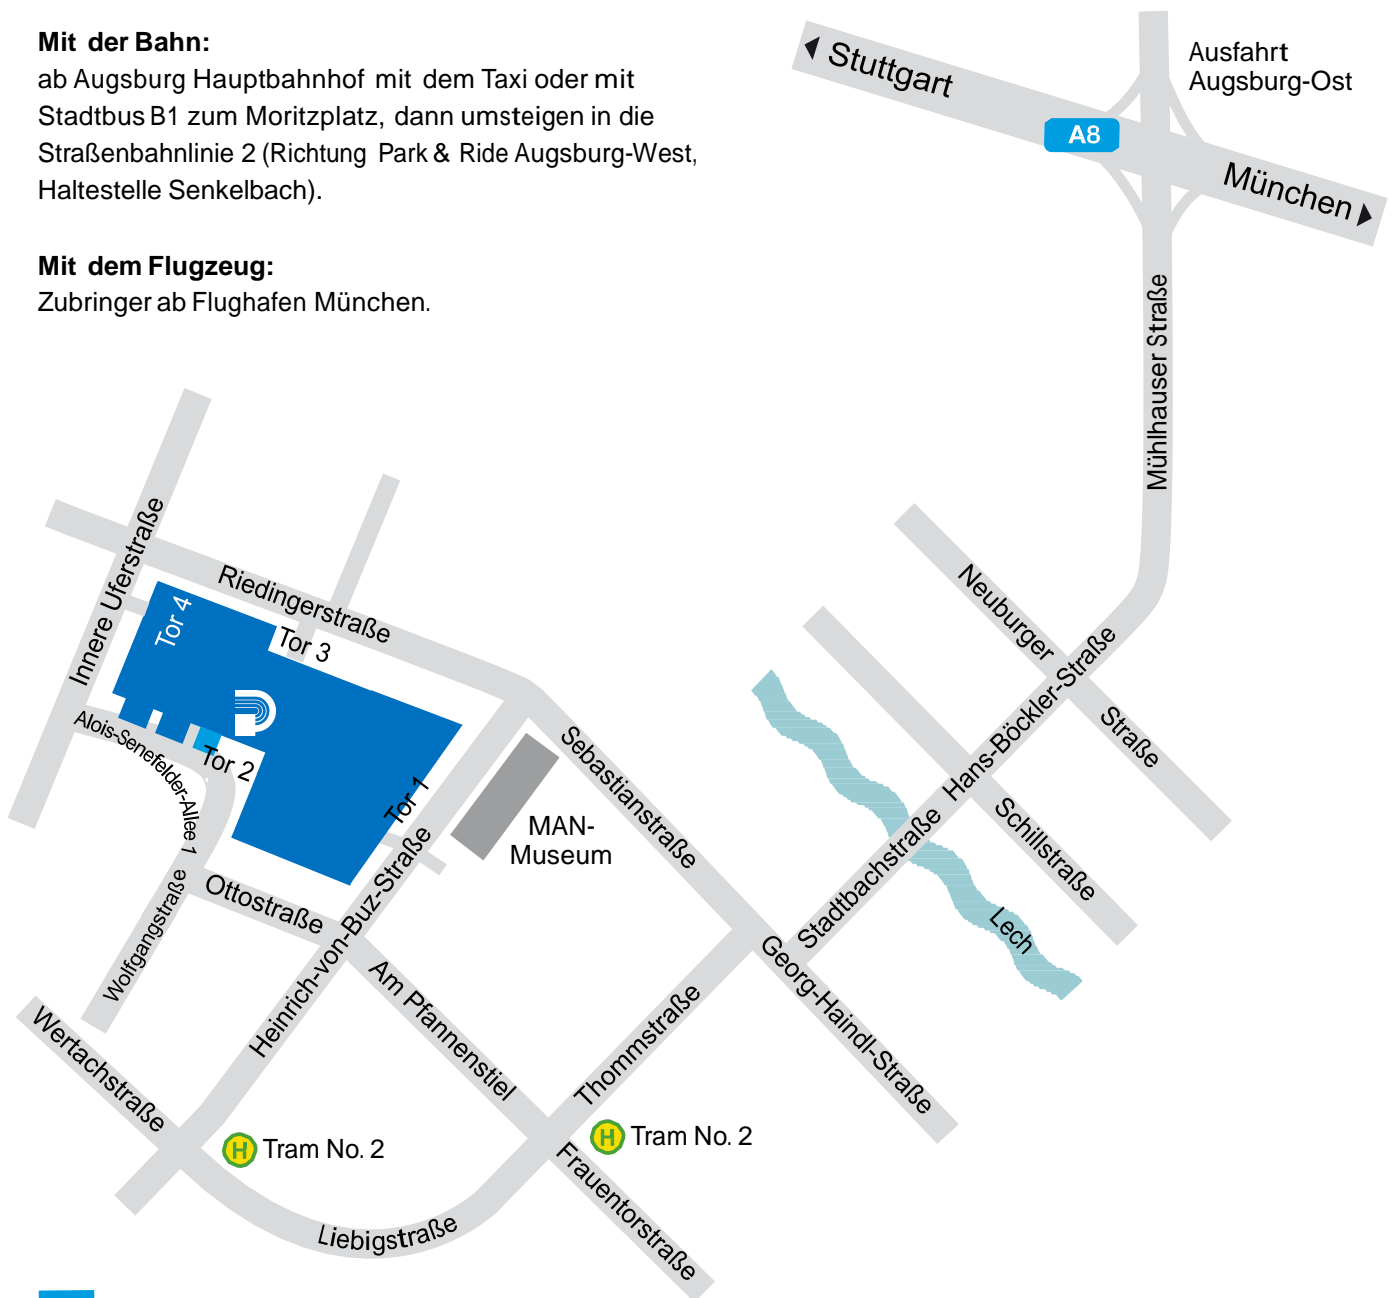

Anfahrt zur Possehl Online Solutions GmbH

Sie erreichen uns mit dem Auto:

Autobahn A8 bis Ausfahrt Augsburg-Ost. Über Mühlhauser Straße/Hans-Böckler-Straße zur MAN-Brücke. Nach der Brücke erste Kreuzung rechts (MAN-ES-Tower), weiter über Sebastianstraße, Riedingerstraße und Innere Uferstraße in die Alois-Senefelder-Allee auf den ersten Parkplatz links.

Mit der Bahn:

ab Augsburg Hauptbahnhof mit dem Taxi oder mit Stadtbus B1 zum Moritzplatz, dann umsteigen in die Straßenbahnlinie 2 (Richtung Park & Ride Augsburg-West, Haltestelle Senkelbach).

Mit dem Flugzeug:

Zubringer ab Flughafen München.

Possehl Online Solutions GmbH
Alois-Senefelder-Allee 1
86153 Augsburg

www.possehl-online.com

 Besucherparkplatz